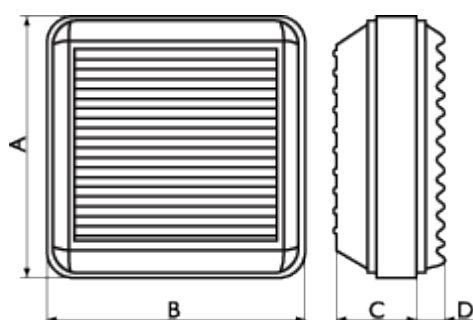

Переключение режимов работы вентилятора осуществляется пультом управления с выключателем, пятискоростным переключателем скорости и переключателем направления вращения вентилятора (опция).

Размеры, мм

Модель	A	B	C	D
Ventilor 20/8	280	280	94	30
Ventilor 25/10	335	335	128	33