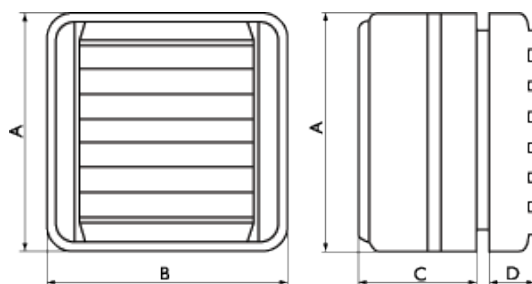

Все модели этой серии выпускаются в брызгозащищенном исполнении (степень защиты IP X4).

Выпускаются три типоразмера вентиляторов (10, 12 и 15).

Размеры, мм

Модель	A	B	C	D
Ventil 10	154	154	77	29
Ventil 12	174	174	74	29
Ventil 15	210	210	99	29
Ventimatic 10	154	154	77	29
Ventimatic 12	174	174	74	29
Ventimatic 15	210	210	99	29