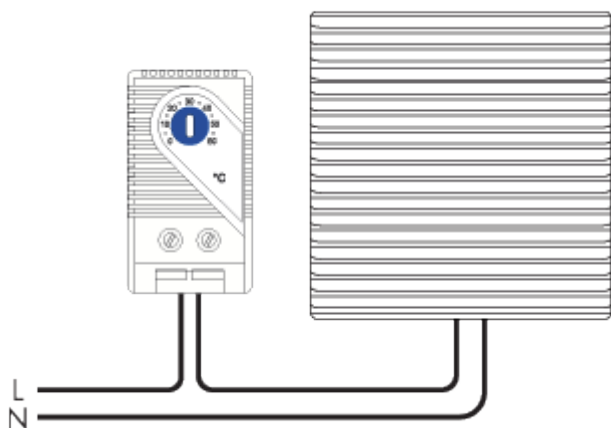

Эл. почта: ore@nt-rt.ru || Сайт: <http://oerre.nt-rt.ru>

Термостаты TMS

- Термостаты для контроля температуры в шкафу;
- Применяются для управления вентиляторами и нагревателями;
- Небольшой размер;
- Биметаллический чувствительный элемент;
- Степень защиты IP20;
- Крепление на 35 мм DIN-рейку;
- Ресурс > 100.000 циклов;
- Различные положения подключения;
- Температура эксплуатации: -20°C ÷ +80°C;
- Температура хранения: -45°C ÷ +80°C;
- Двухполюсная клеммная колодка для гибкого провода сечением до 1,5 мм², для жесткого одножильного провода сечением до 2,5 мм²;
- TMS NO (регулятор синего цвета), нормально разомкнутый контакт

для включения вентилятора при повышении температуры;

- TMS NC (регулятор красного цвета), нормально замкнутый контакт для включения нагревателя при понижении температуры.

Технические характеристики

Модель	Гистерезис	Диапазон уставки	Макс. активная нагрузка при переменном напряжении	Макс. индуктивная нагрузка при переменном напряжении	Макс. нагрузка при постоянном напряжении, Вт	Размеры, мм	Вес, г
TMS NO	7К	0°-60 ° C	250 В, 10 А	250 В, 2 А	30	60 x 33 x 43	40
TMS NC	(отклонение + 4К)		120 В, 15 А	120 В, 2 А			