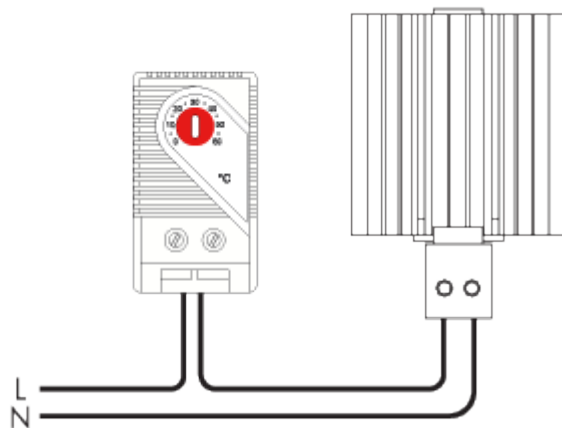

Эл. почта: ore@nt-rt.ru || Сайт: <http://oerre.nt-rt.ru>

Термостаты TMS

- Термостаты для контроля температуры в шкафу;
- Применяются для управления вентиляторами и нагревателями;
- Небольшой размер;
- Биметаллический чувствительный элемент;
- Степень защиты IP20;
- Крепление на 35 мм DIN-рейку;
- Ресурс > 100.000 циклов;
- Различные положения подключения;
- Температура эксплуатации: -20°C ÷ +80°C;
- Температура хранения: -45°C ÷ +80°C;
- Двухполюсная клеммная колодка для гибкого провода сечением до 1,5 мм², для жесткого одножильного провода сечением до 2,5 мм²;
- TMS NO (регулятор синего цвета), нормально разомкнутый контакт

для включения вентилятора при повышении температуры;

- TMS NC (регулятор красного цвета), нормально замкнутый контакт для включения нагревателя при понижении температуры.

Технические характеристики

Модель	Гистерезис	Диапазон уставки	Макс. активная нагрузка при переменном напряжении	Макс. индуктивная нагрузка при переменном напряжении	Макс. нагрузка при постоянном напряжении, Вт	Размеры, мм	Вес, г
TMS NO	7К	0°-60 ° C	250 В, 10 А	250 В, 2 А	30	60 x 33 x 43	40
TMS NC	(отклонение + 4К)		120 В, 15 А	120 В, 2 А			