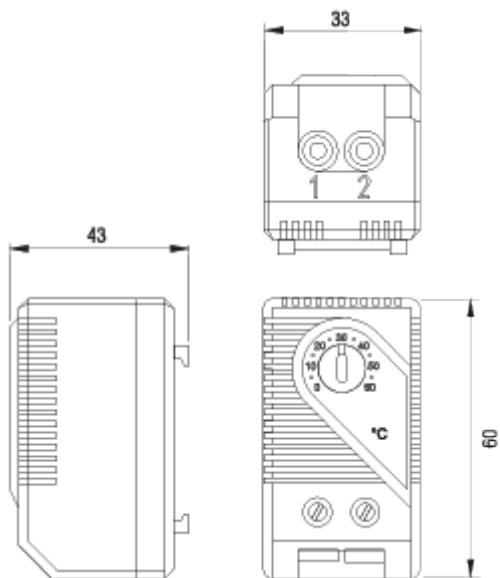

для включения вентилятора при повышении температуры;

- TMS NC (регулятор красного цвета), нормально замкнутый контакт для включения нагревателя при понижении температуры.

Технические характеристики

Модель	Гистерезис	Диапазон уставки	Макс. активная нагрузка при переменном напряжении	Макс. индуктивная нагрузка при переменном напряжении	Макс. нагрузка при постоянном напряжении, Вт	Размеры, мм	Вес, г
TMS NO	7К	0°-60 ° C	250 В, 10 А	250 В, 2 А	30	60 x 33 x 43	40
TMS NC	(отклонение + 4К)		120 В, 15 А	120 В, 2 А			