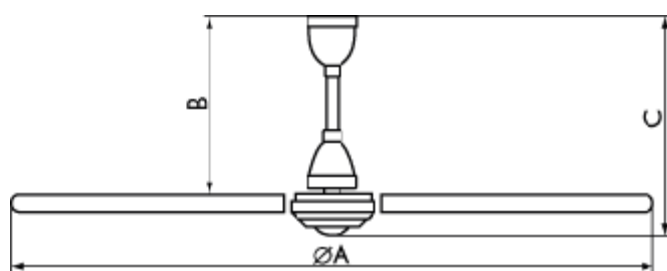

Размеры, мм

Модель	ØА	В	С
Oasis R 90	900	320	390
Oasis R 120	1200	320	390
Oasis R 140	1400	320	390
Oasis R 150	1500	320	390

Технические характеристики

Модель	Производительн., мЗ/ч	Напряжение, В	Мощность, Вт	Вес, кг
Oasis R 90	8400	230	60	3,9
Oasis R 120	13800	230	60	4,0
Oasis R 140	15600	230	60	4,1
Oasis R 150	16000	230	60	4,1