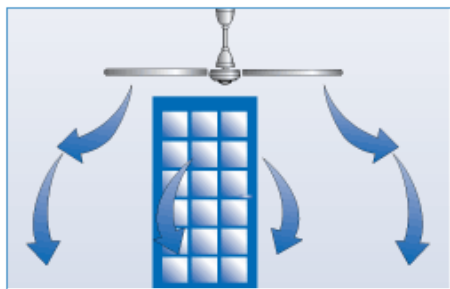

Технические характеристики

Модель	Производительн., мЗ/ч	Напряжение, В	Мощность, Вт	Вес, кг
Oasis R 90	8400	230	60	3,9
Oasis R 120	13800	230	60	4,0
Oasis R 140	15600	230	60	4,1
Oasis R 150	16000	230	60	4,1

Летний режим