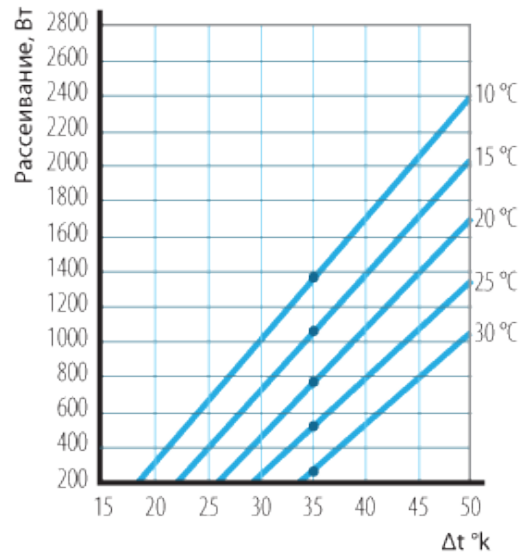

Модель	A	B	C
HEX WA 080/140	600	250	110

HEX WA 140

По вопросам продаж и поддержки обращайтесь:

Архангельск (8182)63-90-72
Астана +7(7172)727-132
Астрахань (8512)99-46-04
Барнаул (3852)73-04-60
Белгород (4722)40-23-64
Брянск (4832)59-03-52
Владивосток (423)249-28-31
Волгоград (844)278-03-48
Вологда (8172)26-41-59
Воронеж (473)204-51-73
Екатеринбург (343)384-55-89
Иваново (4932)77-34-06
Ижевск (3412)26-03-58
Казань (843)206-01-48

Калининград (4012)72-03-81
Калуга (4842)92-23-67
Кемерово (3842)65-04-62
Киров (8332)68-02-04
Краснодар (861)203-40-90
Красноярск (391)204-63-61
Курск (4712)77-13-04
Липецк (4742)52-20-81
Магнитогорск (3519)55-03-13
Москва (495)268-04-70
Мурманск (8152)59-64-93
Набережные Челны (8552)20-53-41
Нижний Новгород (831)429-08-12
Новокузнецк (3843)20-46-81

Новосибирск (383)227-86-73
Омск (3812)21-46-40
Орел (4862)44-53-42
Оренбург (3532)37-68-04
Пенза (8412)22-31-16
Пермь (342)205-81-47
Ростов-на-Дону (863)308-18-15
Рязань (4912)46-61-64
Самара (846)206-03-16
Санкт-Петербург (812)309-46-40
Саратов (845)249-38-78
Севастополь (8692)22-31-93
Симферополь (3652)67-13-56
Смоленск (4812)29-41-54

Сочи (862)225-72-31
Ставрополь (8652)20-65-13
Сургут (3462)77-98-35
Тверь (4822)63-31-35
Томск (3822)98-41-53
Тула (4872)74-02-29
Тюмень (3452)66-21-18
Ульяновск (8422)24-23-59
Уфа (347)229-48-12
Хабаровск (4212)92-98-04
Челябинск (351)202-03-61
Череповец (8202)49-02-64
Ярославль (4852)69-52-93