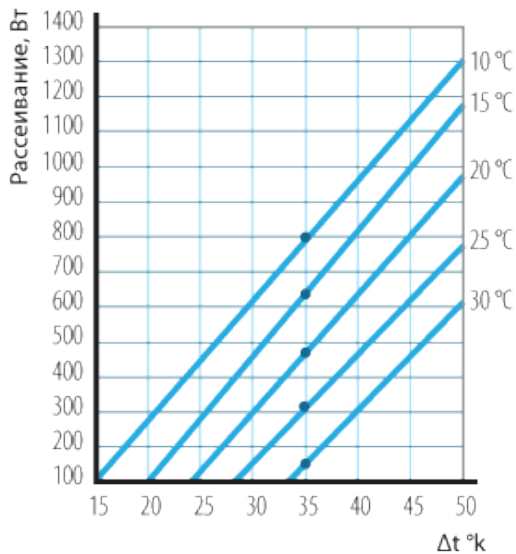

Модель	A	B	C
HEX WA 080/140	600	250	110

HEX WA 080