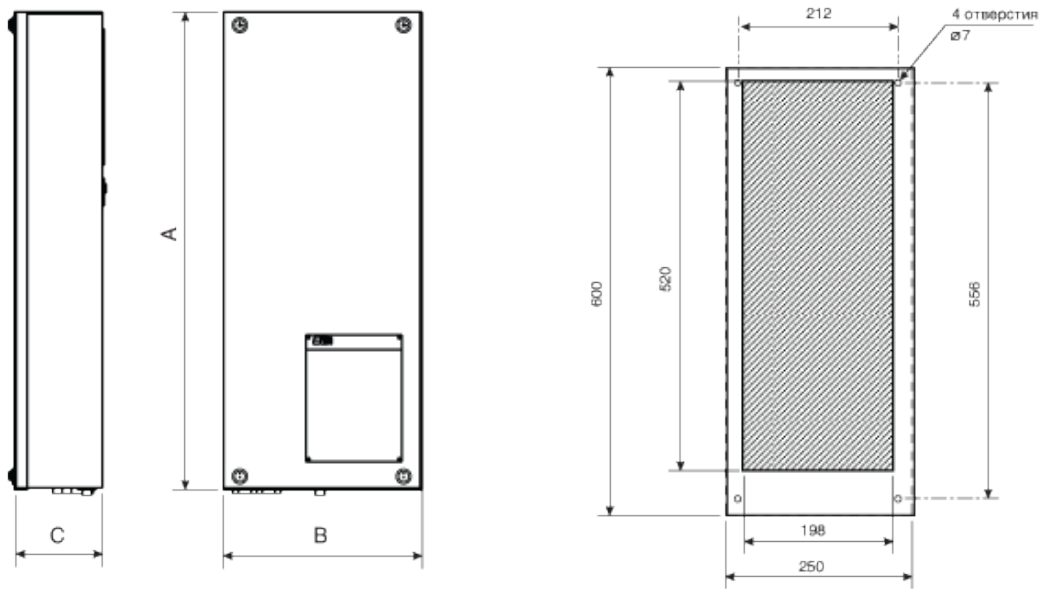

Технические характеристики

Модель	Холодопроизводит.* при ΔТ = 25°С, Вт	Расход воды, л/час	Гидравл. сопротив., кПа	Потреб. мощность, Вт	Напря- жение, В/Гц	Номинал. ток, А	Уровень шума, дБ (А), 3 м	Вес, кг
	L35W10 по DIN 3168/EN814							
HEX WA 080	780	150	800	28	230/50	0,2	55	7
HEX WA 140	1350	200	800	58	230/50	0,26	62	8