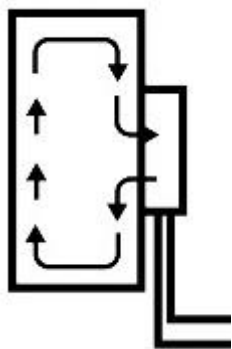

Калининград (4012)72-03-81
Калуга (4842)92-23-67
Кемерово (3842)65-04-62
Киров (8332)68-02-04
Краснодар (861)203-40-90
Красноярск (391)204-63-61
Курск (4712)77-13-04
Липецк (4742)52-20-81
Магнитогорск (3519)55-03-13
Москва (495)268-04-70
Мурманск (8152)59-64-93
Набережные Челны (8552)20-53-41
Нижний Новгород (831)429-08-12
Новокузнецк (3843)20-46-81

Новосибирск (383)227-86-73
Омск (3812)21-46-40
Орел (4862)44-53-42
Оренбург (3532)37-68-04
Пенза (8412)22-31-16
Пермь (342)205-81-47
Ростов-на-Дону (863)308-18-15
Рязань (4912)46-61-64
Самара (846)206-03-16
Санкт-Петербург (812)309-46-40
Саратов (845)249-38-78
Севастополь (8692)22-31-93
Симферополь (3652)67-13-56
Смоленск (4812)29-41-54

Сочи (862)225-72-31
Ставрополь (8652)20-65-13
Сургут (3462)77-98-35
Тверь (4822)63-31-35
Томск (3822)98-41-53
Тула (4872)74-02-29
Тюмень (3452)66-21-18
Ульяновск (8422)24-23-59
Уфа (347)229-48-12
Хабаровск (4212)92-98-04
Челябинск (351)202-03-61
Череповец (8202)49-02-64
Ярославль (4852)69-52-93

Эл. почта: ore@nt-rt.ru || Сайт: <http://oerre.nt-rt.ru>

Теплообменники HEX WA

Охлаждение с помощью теплообменника вода/воздух

Теплообменник воздух/воздух позволяет удалять тепло из шкафа, обеспечивая полное разделение воздуха в шкафу и воздуха снаружи шкафа. Это может быть необходимо, если воздух снаружи шкафа содержит проводящую пыль, влагу и пр.