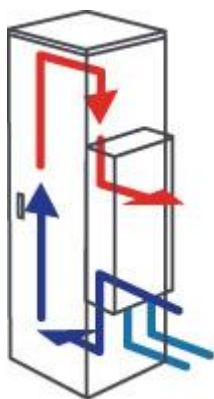

Калининград (4012)72-03-81
Калуга (4842)92-23-67
Кемерово (3842)65-04-62
Киров (8332)68-02-04
Краснодар (861)203-40-90
Красноярск (391)204-63-61
Курск (4712)77-13-04
Липецк (4742)52-20-81
Магнитогорск (3519)55-03-13
Москва (495)268-04-70
Мурманск (8152)59-64-93
Набережные Челны (8552)20-53-41
Нижний Новгород (831)429-08-12
Новокузнецк (3843)20-46-81

Новосибирск (383)227-86-73
Омск (3812)21-46-40
Орел (4862)44-53-42
Оренбург (3532)37-68-04
Пенза (8412)22-31-16
Пермь (342)205-81-47
Ростов-на-Дону (863)308-18-15
Рязань (4912)46-61-64
Самара (846)206-03-16
Санкт-Петербург (812)309-46-40
Саратов (845)249-38-78
Севастополь (8692)22-31-93
Симферополь (3652)67-13-56
Смоленск (4812)29-41-54

Сочи (862)225-72-31
Ставрополь (8652)20-65-13
Сургут (3462)77-98-35
Тверь (4822)63-31-35
Томск (3822)98-41-53
Тула (4872)74-02-29
Тюмень (3452)66-21-18
Ульяновск (8422)24-23-59
Уфа (347)229-48-12
Хабаровск (4212)92-98-04
Челябинск (351)202-03-61
Череповец (8202)49-02-64
Ярославль (4852)69-52-93

Эл. почта: ore@nt-rt.ru || Сайт: <http://oerre.nt-rt.ru>

Теплообменники HEX WA

Охлаждение с помощью теплообменника вода/воздух

Теплообменник воздух/воздух позволяет удалять тепло из шкафа, обеспечивая полное разделение воздуха в шкафу и воздуха снаружи шкафа. Это может быть необходимо, если воздух снаружи шкафа содержит проводящую пыль, влагу и пр.