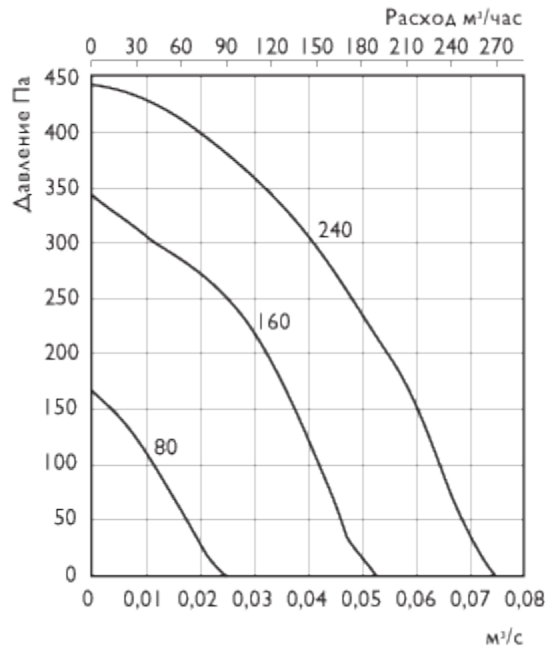

Diverso 160 T		170	230	50	42	2,7
Diverso 240 T		240	230	80	47	2,9
Diverso 80 HT	С датчиком влажности и таймером	80	230	28	40	1,5
Diverso 160 HT		170	230	50	42	2,7
Diverso 240 HT		240	230	80	47	2,9

* Уровень звукового давления на расстоянии 3 м от вентилятора.

По вопросам продаж и поддержки обращайтесь:

Архангельск (8182)63-90-72
Астана +7(7172)727-132
Астрахань (8512)99-46-04
Барнаул (3852)73-04-60
Белгород (4722)40-23-64
Брянск (4832)59-03-52
Владивосток (423)249-28-31
Волгоград (844)278-03-48
Вологда (8172)26-41-59
Воронеж (473)204-51-73
Екатеринбург (343)384-55-89
Иваново (4932)77-34-06
Ижевск (3412)26-03-58
Казань (843)206-01-48

Калининград (4012)72-03-81
Калуга (4842)92-23-67
Кемерово (3842)65-04-62
Киров (8332)68-02-04
Краснодар (861)203-40-90
Красноярск (391)204-63-61
Курск (4712)77-13-04
Липецк (4742)52-20-81
Магнитогорск (3519)55-03-13
Москва (495)268-04-70
Мурманск (8152)59-64-93
Набережные Челны (8552)20-53-41
Нижегород (831)429-08-12
Новокузнецк (3843)20-46-81

Новосибирск (383)227-86-73
Омск (3812)21-46-40
Орел (4862)44-53-42
Оренбург (3532)37-68-04
Пенза (8412)22-31-16
Пермь (342)205-81-47
Ростов-на-Дону (863)308-18-15
Рязань (4912)46-61-64
Самара (846)206-03-16
Санкт-Петербург (812)309-46-40
Саратов (845)249-38-78
Севастополь (8692)22-31-93
Симферополь (3652)67-13-56
Смоленск (4812)29-41-54

Сочи (862)225-72-31
Ставрополь (8652)20-65-13
Сургут (3462)77-98-35
Тверь (4822)63-31-35
Томск (3822)98-41-53
Тула (4872)74-02-29
Тюмень (3452)66-21-18
Ульяновск (8422)24-23-59
Уфа (347)229-48-12
Хабаровск (4212)92-98-04
Челябинск (351)202-03-61
Череповец (8202)49-02-64
Ярославль (4852)69-52-93

Эл. почта: ore@nt-rt.ru || Сайт: <http://oerre.nt-rt.ru>