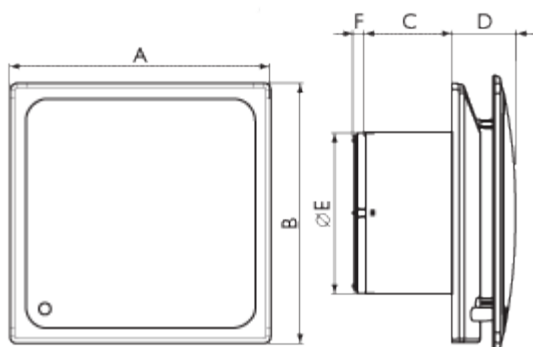

Размеры, мм

Модель	A	B	C	D	Ø E	F
CROMO 10	170	170	53	38	100	7
CROMO 12	190	190	53	43	120	7

Технические характеристики

Модель	Исполнение	Производительность, м3/час	Напряжение, В	Мощность, Вт	Уровень шума*, дБ(А)	Вес, кг