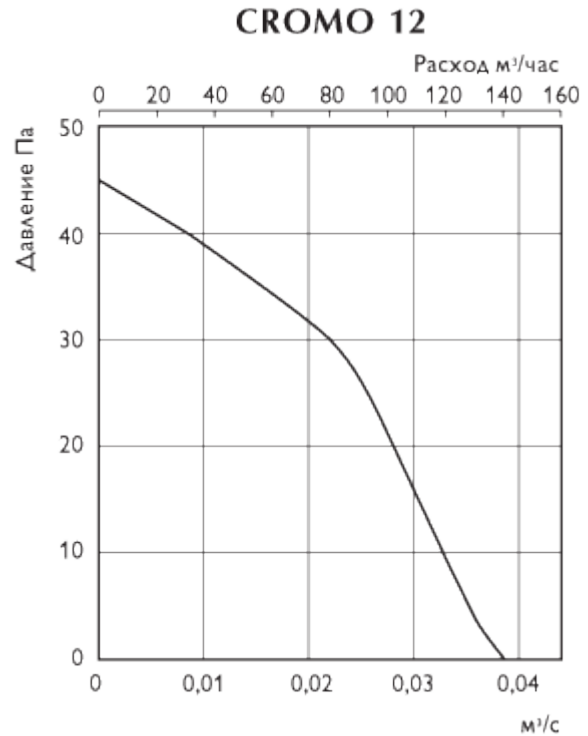

CROMO 10	Стандартное исполнение	80	230	10	35	0,5
CROMO 12		140	230	16	37	0,6
CROMO 10 T	С таймером	80	230	10	35	0,5
CROMO 12 T		140	230	16	37	0,6
CROMO 10 HT	С датчиком влажности и таймером	80	230	10	35	0,5
CROMO 10 HT		140	230	16	37	0,6

* Уровень звукового давления на расстоянии 3 м от вентилятора.

По вопросам продаж и поддержки обращайтесь:

Архангельск (8182)63-90-72
Астана +7(7172)727-132
Астрахань (8512)99-46-04
Барнаул (3852)73-04-60
Белгород (4722)40-23-64
Брянск (4832)59-03-52
Владивосток (423)249-28-31
Волгоград (844)278-03-48
Вологда (8172)26-41-59
Воронеж (473)204-51-73
Екатеринбург (343)384-55-89
Иваново (4932)77-34-06
Ижевск (3412)26-03-58
Казань (843)206-01-48

Калининград (4012)72-03-81
Калуга (4842)92-23-67
Кемерово (3842)65-04-62
Киров (8332)68-02-04
Краснодар (861)203-40-90
Красноярск (391)204-63-61
Курск (4712)77-13-04
Липецк (4742)52-20-81
Магнитогорск (3519)55-03-13
Москва (495)268-04-70
Мурманск (8152)59-64-93
Набережные Челны (8552)20-53-41
Нижегород (831)429-08-12
Новокузнецк (3843)20-46-81

Новосибирск (383)227-86-73
Омск (3812)21-46-40
Орел (4862)44-53-42
Оренбург (3532)37-68-04
Пенза (8412)22-31-16
Пермь (342)205-81-47
Ростов-на-Дону (863)308-18-15
Рязань (4912)46-61-64
Самара (846)206-03-16
Санкт-Петербург (812)309-46-40
Саратов (845)249-38-78
Севастополь (8692)22-31-93
Симферополь (3652)67-13-56
Смоленск (4812)29-41-54

Сочи (862)225-72-31
Ставрополь (8652)20-65-13
Сургут (3462)77-98-35
Тверь (4822)63-31-35
Томск (3822)98-41-53
Тула (4872)74-02-29
Тюмень (3452)66-21-18
Ульяновск (8422)24-23-59
Уфа (347)229-48-12
Хабаровск (4212)92-98-04
Челябинск (351)202-03-61
Череповец (8202)49-02-64
Ярославль (4852)69-52-93

Эл. почта: ore@nt-rt.ru || Сайт: <http://oerre.nt-rt.ru>