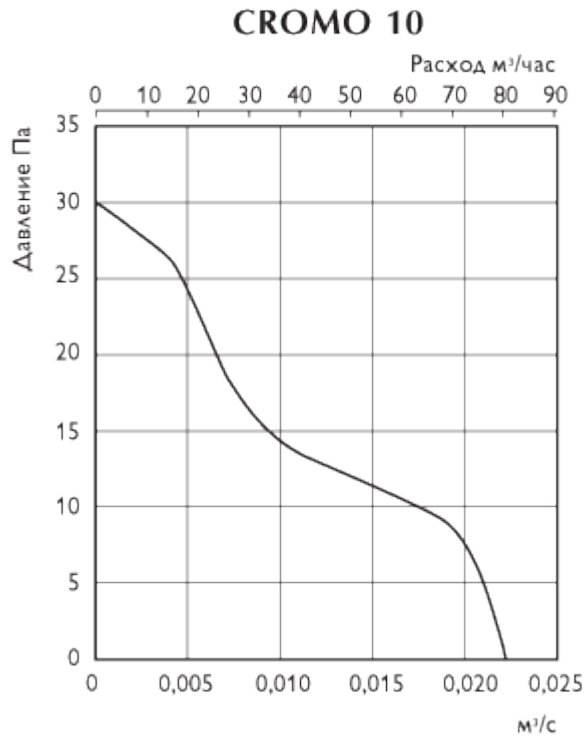

CROMO 10	Стандартное исполнение	80	230	10	35	0,5
CROMO 12		140	230	16	37	0,6
CROMO 10 T	С таймером	80	230	10	35	0,5
CROMO 12 T		140	230	16	37	0,6
CROMO 10 HT	С датчиком влажности и таймером	80	230	10	35	0,5
CROMO 10 HT		140	230	16	37	0,6

* Уровень звукового давления на расстоянии 3 м от вентилятора.

По вопросам продаж и поддержки обращайтесь:

Архангельск (8182)63-90-72
Астана +7(7172)727-132
Астрахань (8512)99-46-04
Барнаул (3852)73-04-60
Белгород (4722)40-23-64
Брянск (4832)59-03-52
Владивосток (423)249-28-31
Волгоград (844)278-03-48
Вологда (8172)26-41-59
Воронеж (473)204-51-73
Екатеринбург (343)384-55-89
Иваново (4932)77-34-06
Ижевск (3412)26-03-58
Казань (843)206-01-48

Калининград (4012)72-03-81
Калуга (4842)92-23-67
Кемерово (3842)65-04-62
Киров (8332)68-02-04
Краснодар (861)203-40-90
Красноярск (391)204-63-61
Курск (4712)77-13-04
Липецк (4742)52-20-81
Магнитогорск (3519)55-03-13
Москва (495)268-04-70
Мурманск (8152)59-64-93
Набережные Челны (8552)20-53-41
Нижегород (831)429-08-12
Новокузнецк (3843)20-46-81

Новосибирск (383)227-86-73
Омск (3812)21-46-40
Орел (4862)44-53-42
Оренбург (3532)37-68-04
Пенза (8412)22-31-16
Пермь (342)205-81-47
Ростов-на-Дону (863)308-18-15
Рязань (4912)46-61-64
Самара (846)206-03-16
Санкт-Петербург (812)309-46-40
Саратов (845)249-38-78
Севастополь (8692)22-31-93
Симферополь (3652)67-13-56
Смоленск (4812)29-41-54

Сочи (862)225-72-31
Ставрополь (8652)20-65-13
Сургут (3462)77-98-35
Тверь (4822)63-31-35
Томск (3822)98-41-53
Тула (4872)74-02-29
Тюмень (3452)66-21-18
Ульяновск (8422)24-23-59
Уфа (347)229-48-12
Хабаровск (4212)92-98-04
Челябинск (351)202-03-61
Череповец (8202)49-02-64
Ярославль (4852)69-52-93

Эл. почта: ore@nt-rt.ru || Сайт: <http://oerre.nt-rt.ru>